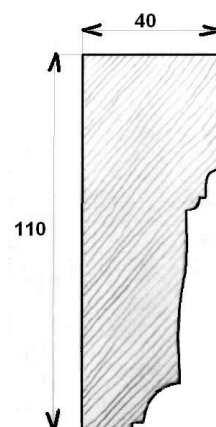

NABÍDKA GARNYŽÍ

Ceny jsou uvedeny včetně DPH 20 % a vztahuje se na ně slevový systém.

Do garnyže lze zaklesnout dvě záclonové tyče do připravených výřezů. Tyto záclonové tyče nejsou součástí naší nabídky a lze je zakoupit v železářství.

Montáž garnyže se provádí pomocí skobiček zašroubovaných do zdiva. Za skobičky se garnyž zaklesne. Tyto skobičky a hmoždinky lze dokoupit v naší prodejně.

Ceny jsou uvedeny za 1 kus včetně DPH 20%

délka garnyže	smrk borovice	smrk borovice lakovaná	buk	buk lakovaná	dub	dub lakovaná
do 200 cm	1000,-	1500,-	1400,-	1900,-	1700,-	2200,-
do 250 cm	1100,-	1600,-	1600,-	2100,-	1900,-	2400,-
do 300 cm	1200,-	1800,-	1800,-	2400,-	2100,-	2700,-
do 350 cm	1500,-	2100,-	2200,-	2800,-	2500,-	3100,-
nad 350 cm	výrobu a cenu je nutno předem konzultovat					