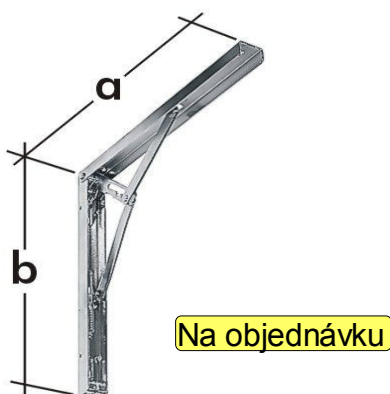

Konzola kovaná WOZ

Konzola dekorativní kovaná gradovaná černá

2821	konzola WOZ 140x110 HB	39,00 Kč
2822	konzola WOZ 190x140 HB	47,00 Kč
2823	konzola WOZ 240x190 HB	76,00 Kč

Konzola dekorativní kovaná gradovaná stříbrná

2824	konzola WOZ 140x110 HS	39,00 Kč
2825	konzola WOZ 190x140 HS	47,00 Kč
2826	konzola WOZ 240x190 HS	76,00 Kč

Konzola skládací WSZ

Konzola skládací bílá

2827	konzola 200x300 WSZ300	189,00 Kč
2828	konzola 300x400 WSZ400	199,00 Kč