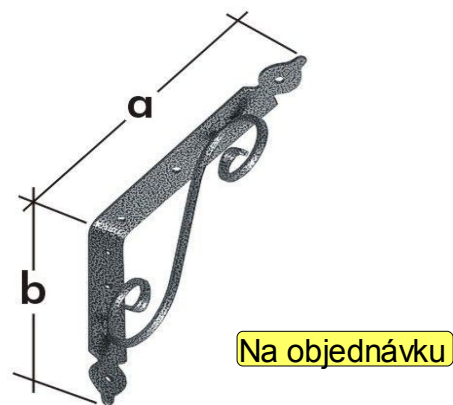

Konzola kovaná WOZ

Konzola dekorativní kovaná gradovaná černá

2821	konzola WOZ 140x110 HB	39,00 Kč
2822	konzola WOZ 190x140 HB	47,00 Kč
2823	konzola WOZ 240x190 HB	76,00 Kč

Konzola dekorativní kovaná gradovaná stříbrná

2824	konzola WOZ 140x110 HS	39,00 Kč
2825	konzola WOZ 190x140 HS	47,00 Kč
2826	konzola WOZ 240x190 HS	76,00 Kč