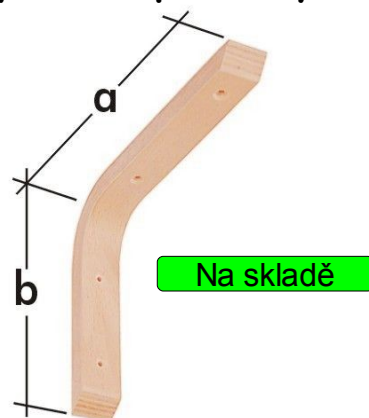

Konzola ohýbaná z překližky WDG

Konzola z ohýbané bukové překližky

2811	konzola BK 100x150 WDG150	25,00 Kč
2812	konzola BK 150x200 WDG200	45,00 Kč
2813	konzola BK 200x250 WDG250	55,00 Kč
2814	konzola BK 250x300 WDG300	69,00 Kč