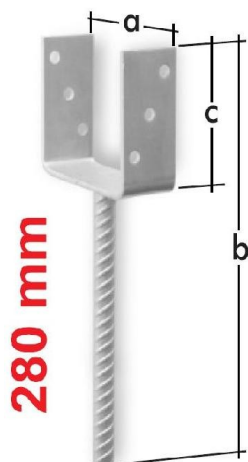

KOTEVNÍ PATKY

**Patka typu
PSO**

**Patka typu
PS ...U**

**Patka typu
PSD ...UG**

**Patka typu
PS ...L**

**Patka typu
PSG**

Povrchová úprava:

Patky PSO, PS...U, PS...L a PSG jsou žárově zinkovány.

Patky PSD...UG jsou galvanicky zinkovány. Mají tedy nižší životnost, ale lepší vzhled a prodloužený trn (28 cm)

CENÍK (ceny včetně DPH)

Ceny jsou uvedeny za kus.

číslo	název	rozměr mm	MJ	cena/MJ	poznámka
3920	patka s.l.PSG 45/550 zar.	46x550x100	ks	99,00	
3904	patka s.l.PSG 70/750 zar.	71x750x150	ks	160,00	
3910	patka s.l.PSG 90/750 zar.	91x750x150	ks	189,00	
3905	patka s.l.PSG 100/900 zar.	101x900x150	ks	295,00	
xxxx	patka s.l.PSG 120/900 zar.	121x900x150	ks	300,00	na objednávku
3930	patka s.l.PSO 70 71x120x4	71x120x60	ks	59,00	
xxxx	patka s.l.PSO 80 81x120x5	81x120x60	ks	69,00	na objednávku
3909	patka s.l.PSO 90 91x120x5	91x120x60	ks	79,00	
3902	patka s.l.PSO 100 101x120x5	101x120x60	ks	85,00	
xxxx	patka s.l.PSO 120 121x120x5	121x120x60	ks	89,00	na objednávku
3903	patka do betonu PS 84L	84x335x130	ks	95,00	na objednávku
3901	patka do betonu PS 80U	81x325x120	ks	99,00	doprodej
3906	patka do betonu PS 90U	91x325x120	ks	115,00	doprodej
3908	patka do betonu PS 120U	121x325x120	ks	129,00	doprodej
xxxx	patka do betonu PS 140U	141x325x120	ks	139,00	na objednávku
3934	patka do betonu PSD 70UG	71x400x120	ks	80,00	galv.zn. - doprodej
3937	patka do betonu PSD 80UG	81x400x120	ks	85,00	galv.zn. - doprodej
3931	patka do betonu PSD 90UG	91x400x120	ks	89,00	galv.zn. - doprodej
3942	patka do betonu PS 90U galv.	91x325x120	ks	89,00	galvanicky zinkováno
3943	patka do betonu PS 100U galv.	101x325x120	ks	96,00	galvanicky zinkováno
3944	patka do betonu PS 120U galv.	121x325x120	ks	99,00	galvanicky zinkováno