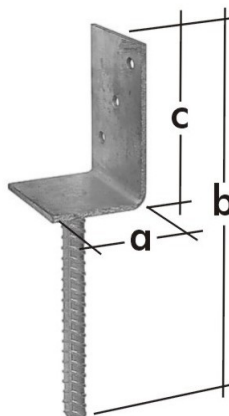

KOTEVNÍ PATKY

**Patka typu
PSO**

**Patka typu
PS ...U**

**Patka typu
PSD ...UG**

**Patka typu
PS ...L**

**Patka typu
PSG**

Povrchová úprava:

Patky PSO, PS...U, PS...L a PSG jsou žárově zinkovány.

Patky PSD...UG jsou galvanicky zinkovány. Mají tedy nižší životnost, ale lepší vzhled a prodloužený trn (28 cm)

CENÍK (ceny včetně DPH)

Ceny jsou uvedeny za kus.

číslo	název	rozměr mm	MJ	cena/MJ	poznámka
3920	patka s.l.PSG 45/550 zar.	46x550x100	ks	99,00	
3904	patka s.l.PSG 70/750 zar.	71x750x150	ks	160,00	
3910	patka s.l.PSG 90/750 zar.	91x750x150	ks	189,00	
3905	patka s.l.PSG 100/900 zar.	101x900x150	ks	295,00	
xxxx	patka s.l.PSG 120/900 zar.	121x900x150	ks	300,00	na objednávku
3930	patka s.l.PSO 70 71x120x4	71x120x60	ks	59,00	
xxxx	patka s.l.PSO 80 81x120x5	81x120x60	ks	69,00	na objednávku
3909	patka s.l.PSO 90 91x120x5	91x120x60	ks	79,00	
3902	patka s.l.PSO 100 101x120x5	101x120x60	ks	85,00	
xxxx	patka s.l.PSO 120 121x120x5	121x120x60	ks	89,00	na objednávku
3903	patka do betonu PS 84L	84x335x130	ks	95,00	na objednávku
3901	patka do betonu PS 80U	81x325x120	ks	99,00	doprodej
3906	patka do betonu PS 90U	91x325x120	ks	115,00	doprodej
3908	patka do betonu PS 120U	121x325x120	ks	129,00	doprodej
xxxx	patka do betonu PS 140U	141x325x120	ks	139,00	na objednávku
3934	patka do betonu PSD 70UG	71x400x120	ks	80,00	galv.zn. - doprodej
3937	patka do betonu PSD 80UG	81x400x120	ks	85,00	galv.zn. - doprodej
3931	patka do betonu PSD 90UG	91x400x120	ks	89,00	galv.zn. - doprodej
3942	patka do betonu PS 90U galv.	91x325x120	ks	89,00	galvanicky zinkováno
3943	patka do betonu PS 100U galv.	101x325x120	ks	96,00	galvanicky zinkováno
3944	patka do betonu PS 120U galv.	121x325x120	ks	99,00	galvanicky zinkováno