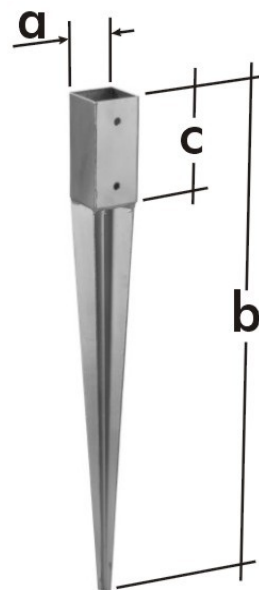

KOTEVNÍ PATKY

**Patka typu
PSO**

**Patka typu
PS ...U**

**Patka typu
PSD ...UG**

**Patka typu
PS ...L**

**Patka typu
PSG**

Povrchová úprava:

Patky PSO, PS...U, PS...L a PSG jsou žárově zinkovány.

Patky PSD...UG jsou galvanicky zinkovány. Mají tedy nižší životnost, ale lepší vzhled a prodloužený trn (28 cm)

CENÍK (ceny včetně DPH)

Ceny jsou uvedeny za kus.

číslo	název	rozměr mm	MJ	cena/MJ	poznámka
3920	patka s.l.PSG 45/550 zar.	46x550x100	ks	99,00	
3904	patka s.l.PSG 70/750 zar.	71x750x150	ks	160,00	
3910	patka s.l.PSG 90/750 zar.	91x750x150	ks	189,00	
3905	patka s.l.PSG 100/900 zar.	101x900x150	ks	295,00	
xxxx	patka s.l.PSG 120/900 zar.	121x900x150	ks	300,00	na objednávku
3930	patka s.l.PSO 70 71x120x4	71x120x60	ks	59,00	
xxxx	patka s.l.PSO 80 81x120x5	81x120x60	ks	69,00	na objednávku
3909	patka s.l.PSO 90 91x120x5	91x120x60	ks	79,00	
3902	patka s.l.PSO 100 101x120x5	101x120x60	ks	85,00	
xxxx	patka s.l.PSO 120 121x120x5	121x120x60	ks	89,00	na objednávku
3903	patka do betonu PS 84L	84x335x130	ks	95,00	na objednávku
3901	patka do betonu PS 80U	81x325x120	ks	99,00	doprodej
3906	patka do betonu PS 90U	91x325x120	ks	115,00	doprodej
3908	patka do betonu PS 120U	121x325x120	ks	129,00	doprodej
xxxx	patka do betonu PS 140U	141x325x120	ks	139,00	na objednávku
3934	patka do betonu PSD 70UG	71x400x120	ks	80,00	galv.zn. - doprodej
3937	patka do betonu PSD 80UG	81x400x120	ks	85,00	galv.zn. - doprodej
3931	patka do betonu PSD 90UG	91x400x120	ks	89,00	galv.zn. - doprodej
3942	patka do betonu PS 90U galv.	91x325x120	ks	89,00	galvanicky zinkováno
3943	patka do betonu PS 100U galv.	101x325x120	ks	96,00	galvanicky zinkováno
3944	patka do betonu PS 120U galv.	121x325x120	ks	99,00	galvanicky zinkováno