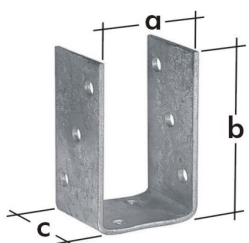

KOTEVNÍ PATKY

**Patka typu
PSO**

**Patka typu
PS ...U**

**Patka typu
PSD ...UG**

**Patka typu
PS ...L**

**Patka typu
PSG**

Povrchová úprava:

Patky PSO, PS...U, PS...L a PSG jsou žárově zinkovány.

Patky PSD...UG jsou galvanicky zinkovány. Mají tedy nižší životnost, ale lepší vzhled a prodloužený trn (28 cm)

CENÍK (ceny včetně DPH)

Ceny jsou uvedeny za kus.

číslo	název	rozměr mm	MJ	cena/MJ	poznámka
3920	patka s.l.PSG 45/550 zar.	46x550x100	ks	99,00	
3904	patka s.l.PSG 70/750 zar.	71x750x150	ks	160,00	
3910	patka s.l.PSG 90/750 zar.	91x750x150	ks	189,00	
3905	patka s.l.PSG 100/900 zar.	101x900x150	ks	295,00	
xxxx	patka s.l.PSG 120/900 zar.	121x900x150	ks	300,00	na objednávku
3930	patka s.l.PSO 70 71x120x4	71x120x60	ks	59,00	
xxxx	patka s.l.PSO 80 81x120x5	81x120x60	ks	69,00	na objednávku
3909	patka s.l.PSO 90 91x120x5	91x120x60	ks	79,00	
3902	patka s.l.PSO 100 101x120x5	101x120x60	ks	85,00	
xxxx	patka s.l.PSO 120 121x120x5	121x120x60	ks	89,00	na objednávku
3903	patka do betonu PS 84L	84x335x130	ks	95,00	na objednávku
3901	patka do betonu PS 80U	81x325x120	ks	99,00	doprodej
3906	patka do betonu PS 90U	91x325x120	ks	115,00	doprodej
3908	patka do betonu PS 120U	121x325x120	ks	129,00	doprodej
xxxx	patka do betonu PS 140U	141x325x120	ks	139,00	na objednávku
3934	patka do betonu PSD 70UG	71x400x120	ks	80,00	galv.zn. - doprodej
3937	patka do betonu PSD 80UG	81x400x120	ks	85,00	galv.zn. - doprodej
3931	patka do betonu PSD 90UG	91x400x120	ks	89,00	galv.zn. - doprodej
3942	patka do betonu PS 90U galv.	91x325x120	ks	89,00	galvanicky zinkováno
3943	patka do betonu PS 100U galv.	101x325x120	ks	96,00	galvanicky zinkováno
3944	patka do betonu PS 120U galv.	121x325x120	ks	99,00	galvanicky zinkováno