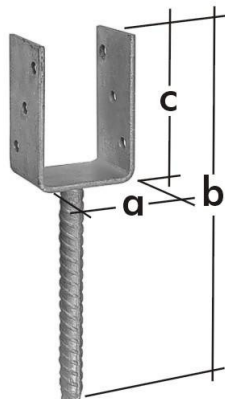

KOTEVNÍ PATKY

**Patka typu
PSO**

**Patka typu
PS ...U**

**Patka typu
PSD ...UG**

**Patka typu
PS ...L**

**Patka typu
PSG**

Povrchová úprava:

Patky PSO, PS...U, PS...L a PSG jsou žárově zinkovány.

Patky PSD...UG jsou galvanicky zinkovány. Mají tedy nižší životnost, ale lepší vzhled a prodloužený trn (28 cm)

CENÍK (ceny včetně DPH)

Ceny jsou uvedeny za kus.

číslo	název	rozměr mm	MJ	cena/MJ	poznámka
3920	patka s.l.PSG 45/550 zar.	46x550x100	ks	99,00	
3904	patka s.l.PSG 70/750 zar.	71x750x150	ks	160,00	
3910	patka s.l.PSG 90/750 zar.	91x750x150	ks	189,00	
3905	patka s.l.PSG 100/900 zar.	101x900x150	ks	295,00	
xxxx	patka s.l.PSG 120/900 zar.	121x900x150	ks	300,00	na objednávku
3930	patka s.l.PSO 70 71x120x4	71x120x60	ks	59,00	
xxxx	patka s.l.PSO 80 81x120x5	81x120x60	ks	69,00	na objednávku
3909	patka s.l.PSO 90 91x120x5	91x120x60	ks	79,00	
3902	patka s.l.PSO 100 101x120x5	101x120x60	ks	85,00	
xxxx	patka s.l.PSO 120 121x120x5	121x120x60	ks	89,00	na objednávku
3903	patka do betonu PS 84L	84x335x130	ks	95,00	na objednávku
3901	patka do betonu PS 80U	81x325x120	ks	99,00	doprodej
3906	patka do betonu PS 90U	91x325x120	ks	115,00	doprodej
3908	patka do betonu PS 120U	121x325x120	ks	129,00	doprodej
xxxx	patka do betonu PS 140U	141x325x120	ks	139,00	na objednávku
3934	patka do betonu PSD 70UG	71x400x120	ks	80,00	galv.zn. - doprodej
3937	patka do betonu PSD 80UG	81x400x120	ks	85,00	galv.zn. - doprodej
3931	patka do betonu PSD 90UG	91x400x120	ks	89,00	galv.zn. - doprodej
3942	patka do betonu PS 90U galv.	91x325x120	ks	89,00	galvanicky zinkováno
3943	patka do betonu PS 100U galv.	101x325x120	ks	96,00	galvanicky zinkováno
3944	patka do betonu PS 120U galv.	121x325x120	ks	99,00	galvanicky zinkováno