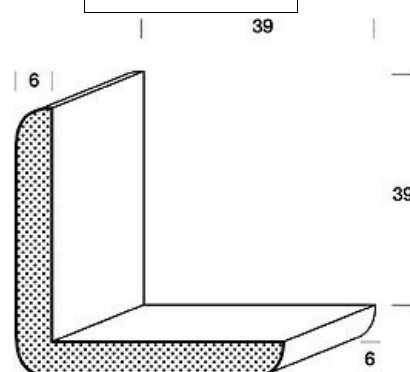

EL 45 - smrk*
60,- Kč/bm