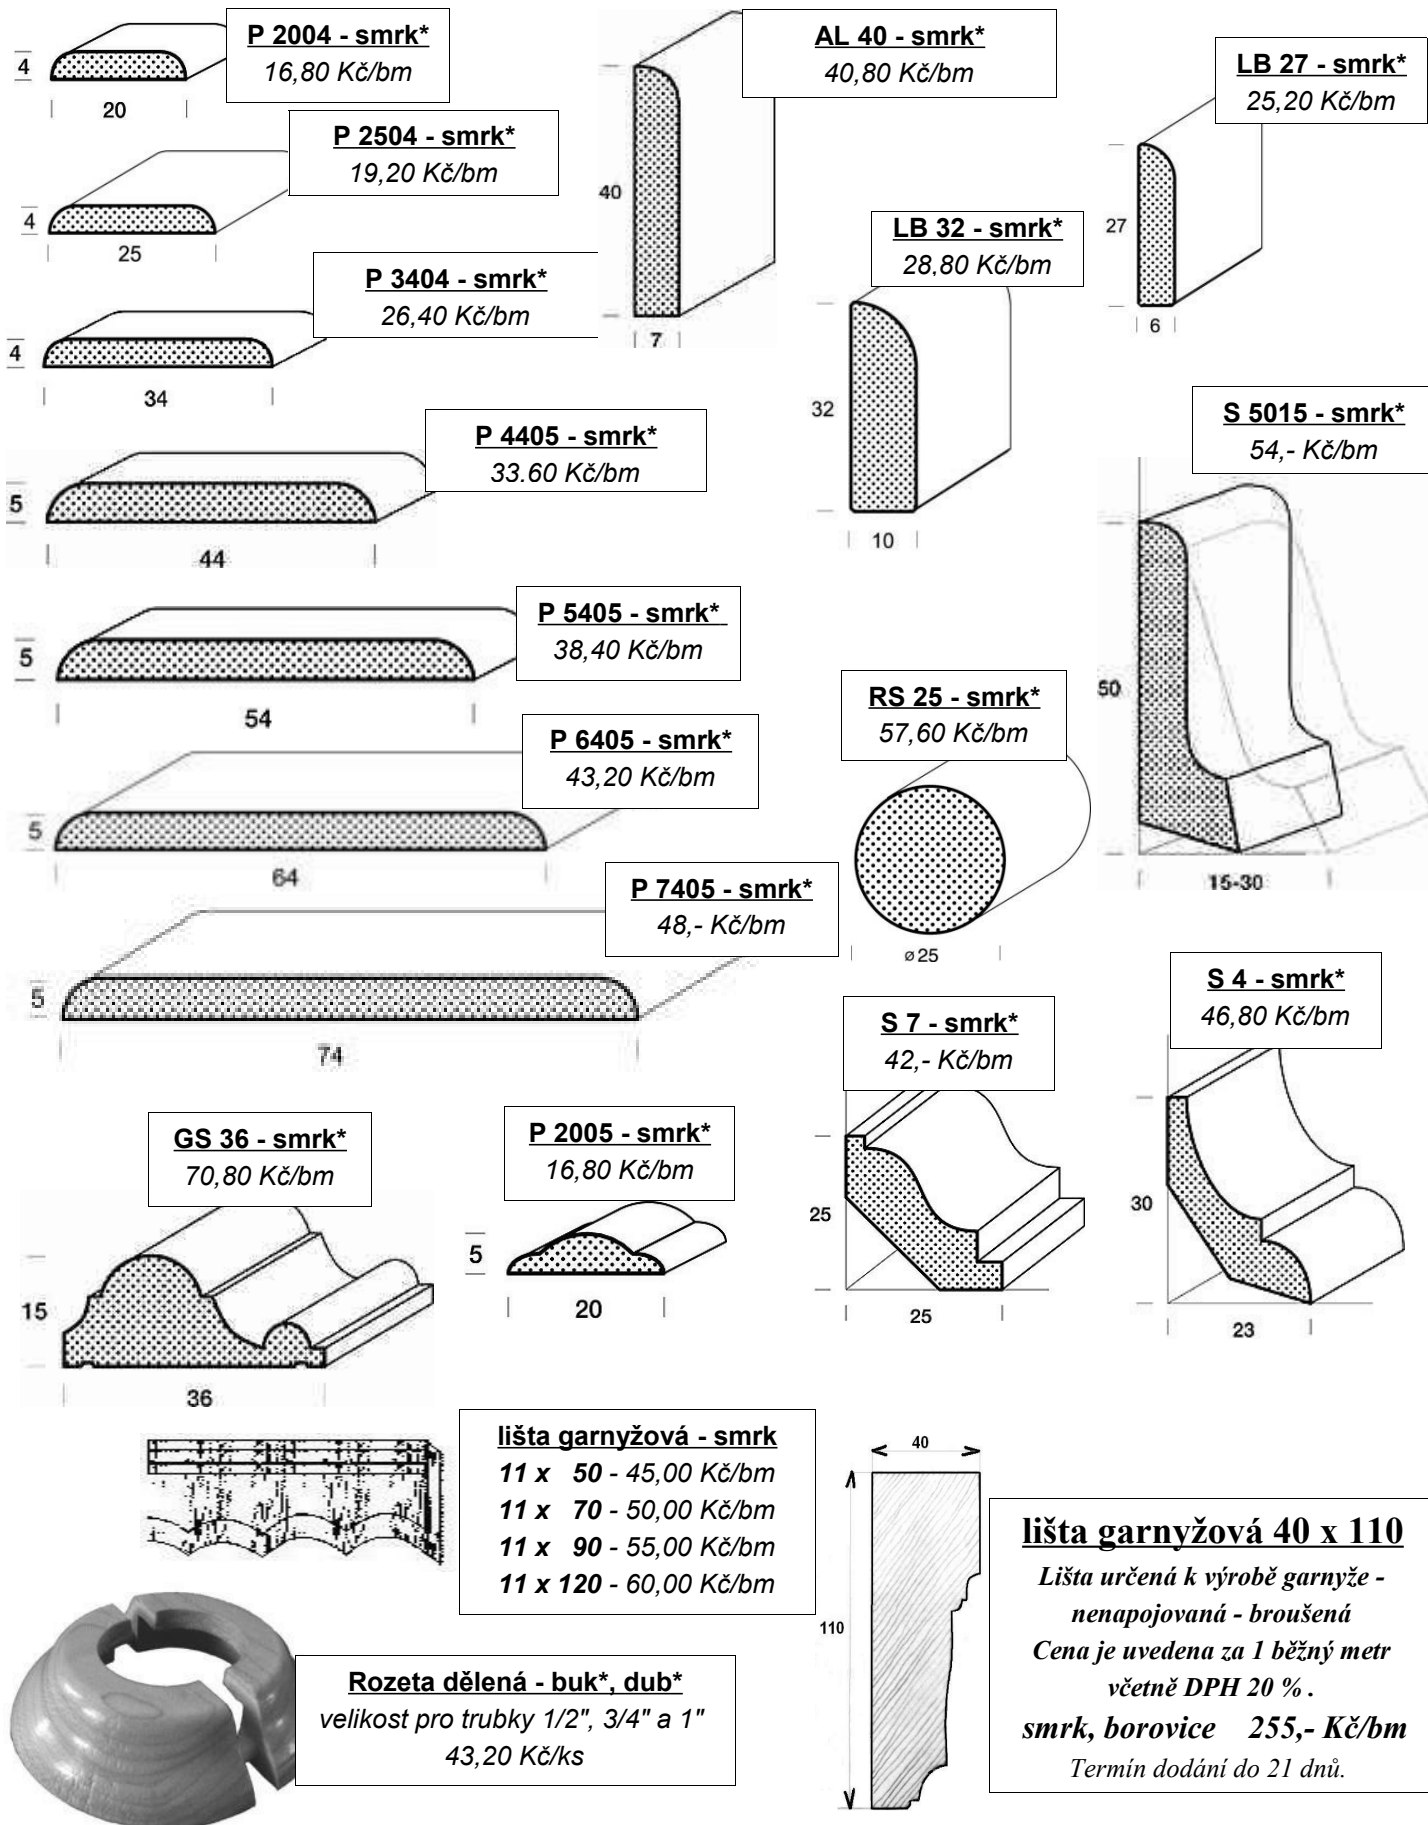

P 2814 - smrk*
36,- Kč/bm

FP 8 - smrk*
21,60 Kč/bm

GS 55 - smrk*
176,40 Kč/bm
GS 55 - buk pařený*
260,40 Kč/bm
vhodné na římsy
kuchyňských linek

PH15 - smrk*
19,20 Kč/bm

FH2017 - smrk*
61,20 Kč/bm

Otevírací doba