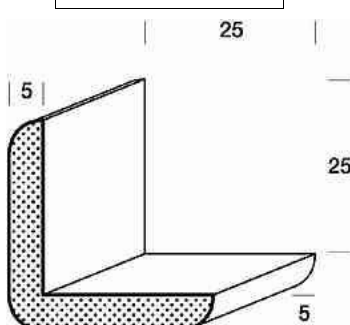

EL 30 - smrk*
45,60 Kč/bm