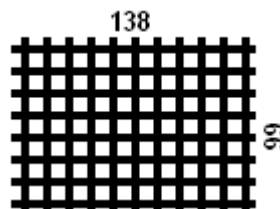

Tloušťka mříže: 18 mm
Šířka latí: 25 mm
Velikost oka: 105x105 mm

Šikmé mříže – velikost uvedena jako šířka / délka

K 100/250	1125,- Kč	K 100/200	900,- Kč
K 72/250	810,- Kč	K 72/200	648,- Kč
K 54/250	608,- Kč	K 54/200	486,- Kč
K 36/250	405,- Kč	K 36/200	324,- Kč

Další rozměry vychází z ceny 450,- Kč/m²

R 243/8
1200,- Kč

R 138/8
621,- Kč

R 243/7
1050,- Kč

R 138/7
534,- Kč

R 243/6
900,- Kč

R 138/6
453,- Kč

R 243/5
750,- Kč