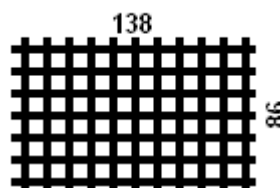

Tloušťka mříže: 18 mm
Šířka latí: 25 mm
Velikost oka: 105x105 mm

Šikmé mříže – velikost uvedena jako šířka / délka

K 100/250	1125,- Kč	K 100/200	900,- Kč
K 72/250	810,- Kč	K 72/200	648,- Kč
K 54/250	608,- Kč	K 54/200	486,- Kč
K 36/250	405,- Kč	K 36/200	324,- Kč

Další rozměry vychází z ceny 450,- Kč/m²

R 243/8
1200,- Kč

R 138/8
621,- Kč

R 243/7
1050,- Kč

R 138/7
534,- Kč

R 243/6
900,- Kč

R 138/6
453,- Kč

R 243/5
750,- Kč

R 138/5
372,- Kč

R 243/4
600,- Kč

R 138/4
285,- Kč

R 243/3
450,- Kč

R 138/3
206,- Kč

Otevírací doba

pondělí, úterý, čtvrtek, pátek
8:00 – 12:00, 13:30 – 16:00

středa 13:30 – 16:00