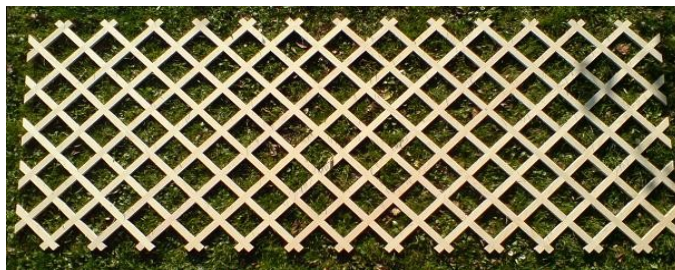

DŘEVĚNÉ MŘÍŽE - TRELÁŽE

Ceny jsou uvedeny včetně DPH 20%. Termín dodání cca 3 týdny !

Společné parametry:

- materiál Borovice – broušeno,
- bez povrchové úpravy,
- spoje jsou přeplátovány a slepeny voděodolným lepidlem třídy D4.

Tloušťka mříže: 18 mm
Šířka latí: 25 mm
Velikost oka: 105x105 mm

Šikmé mříže – velikost uvedena jako šířka / délka

K 100/250	1125,- Kč	K 100/200	900,- Kč
K 72/250	810,- Kč	K 72/200	648,- Kč
K 54/250	608,- Kč	K 54/200	486,- Kč
K 36/250	405,- Kč	K 36/200	324,- Kč