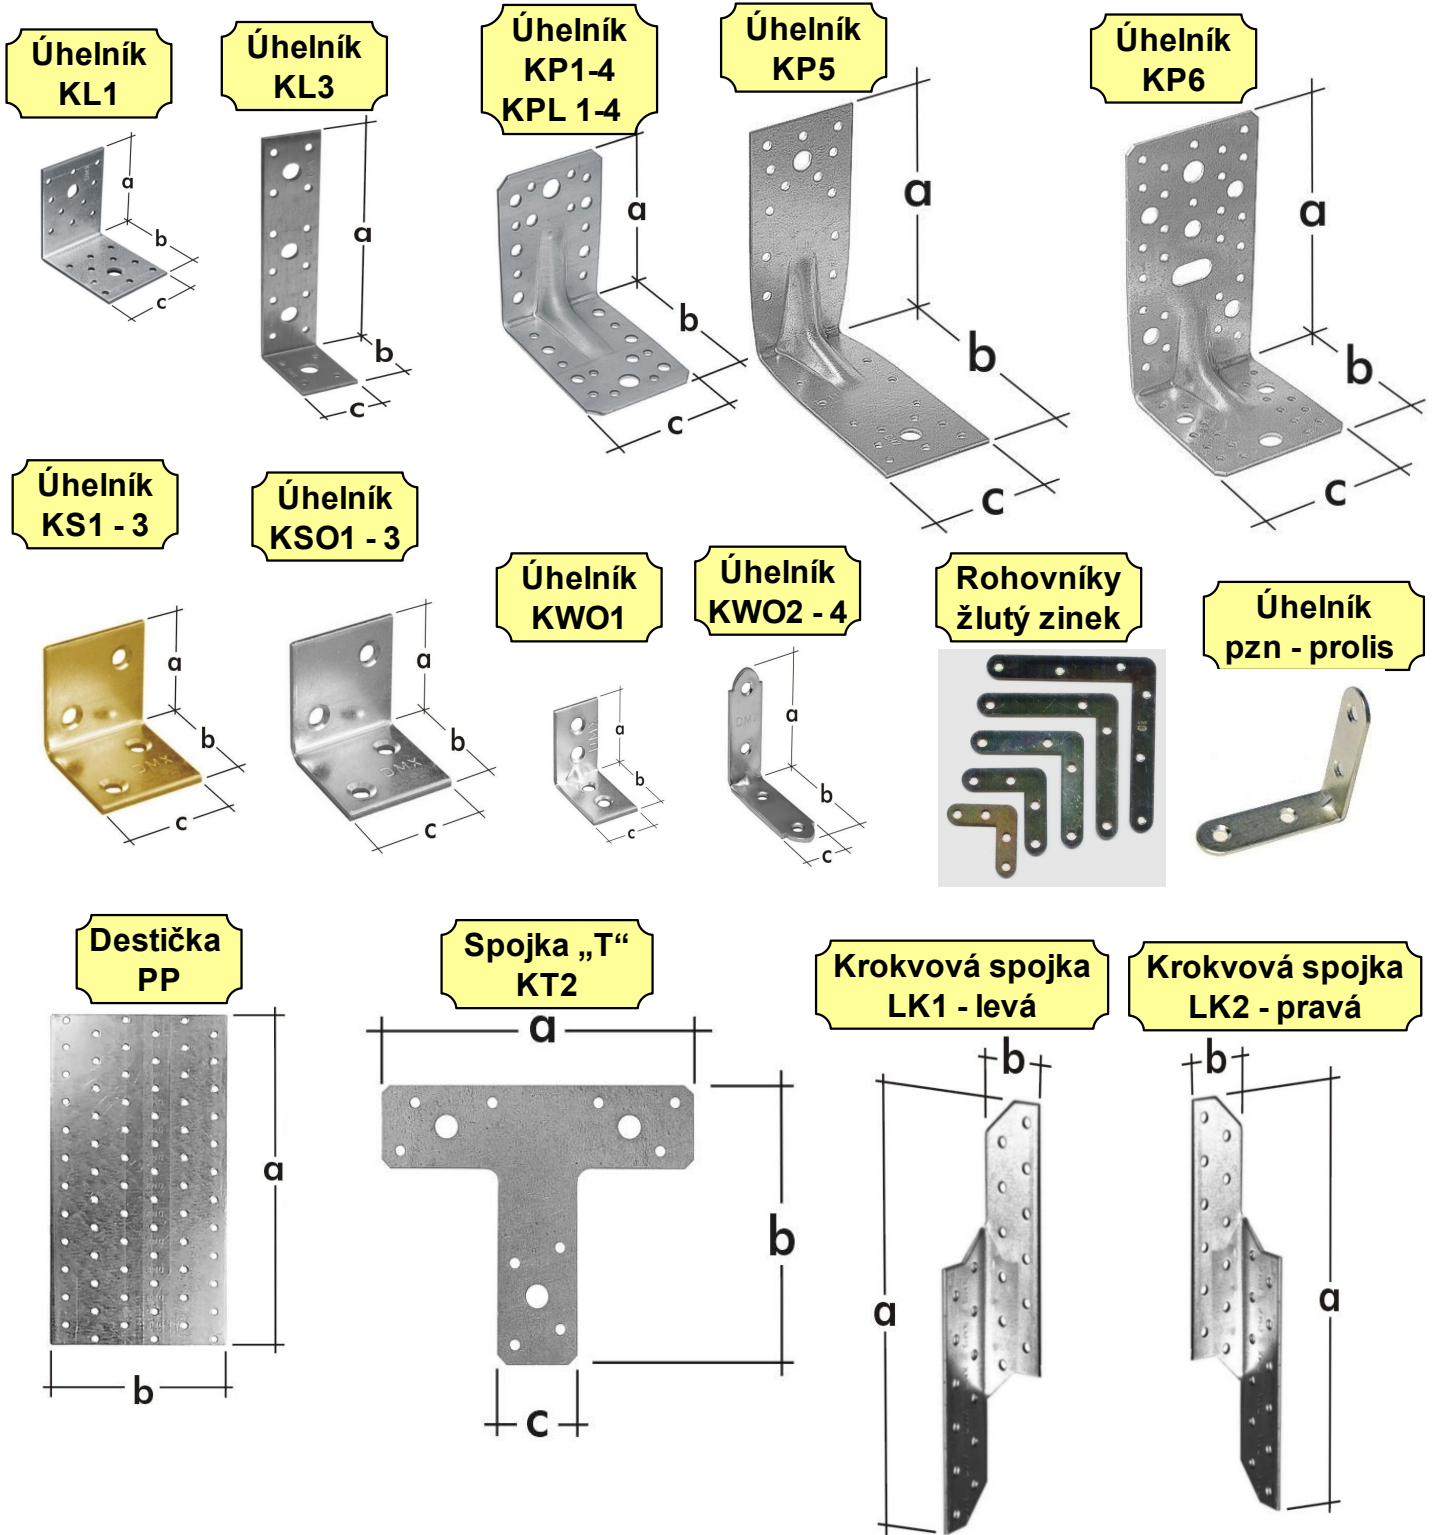

SPOJKY DŘEVA

Materiál: Pozinkovaný plech - plech válcovaný za studena oboustranně žárově pozinkovaný s nánosem zinkové vrstvy min. 275 g/m² a tloušťce cca 20 μm. Velmi často bývá pokryt tenkou vrstvou olejového filmu, který chrání zinkový povrch proti oxidaci. Hrany výrobků po prostřihování nemají zinkované plochy, což však nemá vliv na antikorozní vlastnosti celého výrobku.

Materiál u úhelníků KS1 a rohovníků: Galvanicky zinkovaná ocel – ocel s povlakem galvanického zinku s tloušťkou min. 8 μm, pasivovaný žlutě. Pasivace chromem významně zlepšuje antikorozní vlastnosti výrobků. Výrobky pokryté zinkovou vrstvou o síle 8 μm jsou určeny do suchého prostředí s možností krátkodobého vystavení vlhkosti (děšť, sníh)

CENÍK (ceny včetně DPH)

Ceny jsou uvedeny za kus.

číslo	název	rozměr mm	MJ	cena/MJ	poznámka
3915	úhelník KL1 50x50x35	50x50x35x2,5	ks	9,00	
3916	úhelník KL3 50x150x35	150x50x35x2,5	ks	16,00	
3913	úhelník KP1 90x90x65	90x90x65x2,5	ks	19,00	
3936	úhelník KPL1 90x90x65x2	90x90x65x2	ks	15,00	
3914	úhelník KP2 105x105x90	105x105x90x2,5	ks	29,00	
3935	úhelník KPL2 105x105x90x2	105x105x90x2	ks	25,00	
3912	úhelník KP3 90x50x55	90x50x55x2,5	ks	15,00	
3937	úhelník KPL3 90x50x55x2	90x50x55x2	ks	12,00	
3911	úhelník KP4 70x70x55	70x70x55x2,5	ks	15,00	
3938	úhelník KPL4 70x70x55x2	70x70x55x2	ks	12,00	
3928	úhelník KP5 140x140x65	140x140x65x2,5	ks	29,00	
3929	úhelník KP6 172x105x90	172x105x90x3	ks	75,00	

3923	destička PP3 40x120	120x40	ks	10,00	
3925	destička PP4 40x160	160x40	ks	11,00	
3926	destička PP8 40x240	240x60	ks	21,00	
3924	destička PP9 80x200	200x80	ks	23,00	
3927	destička PP11 80x300	300x80	ks	35,00	
3941	spojka "T" KT2 150x125x35	150x127x38	ks	24,00	
3921	krok.spoj.LK1 32x170 levá	170x32	ks	13,00	
3922	krok.spoj.LK2 32x170 pravá	170x32	ks	13,00	