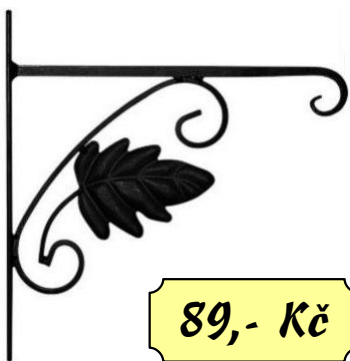

ZÁVĚSNÉ KOŠE NA KVĚTINY

Ceny jsou uvedeny včetně DPH 20 %.

3852 - držák závěsného květináče
List - rozměr 280 x 280 mm

3853 - držák závěsného květináče
Ptáček - rozměr 260 x 210 mm

3851 - držák závěsného květináče
Kohout - rozměr 280 x 300 mm

3855 - košík závěsný- horní průměr 240 mm
Výška 155 mm, spodní průměr 145 mm

3856 - košík závěsný- horní průměr 290 mm
Výška 200 mm, spodní průměr 180 mm

3854 - držák závěsného květináče
Větvička - rozměr 310 x 210 mm

3850 - držák závěsného květináče
Motýl - rozměr 280 x 280 mm

Materiál: ocel lakovaná - kataforézní nanášení černé barvy zajišťuje velkou nepropustnost povlaku a zvýšenou odolnost proti korozi. Výrobky mohou být používány v prostředí, které je občas vystaveno dešti nebo sněhu.